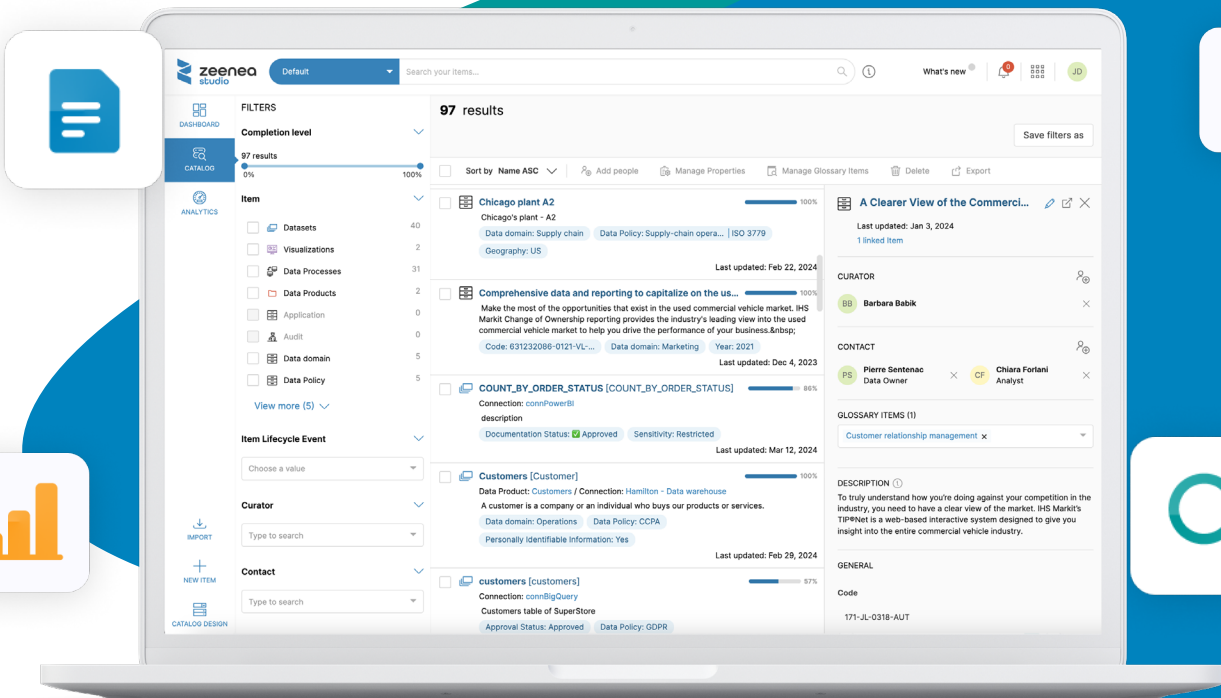

Zeenea beschleunigt Ihre Datenprojekte

Zeenea Data Discovery Platform sorgt dafür, dass Ihre Datenteams weniger Zeit mit der Suche nach Informationen verbringen und mehr Zeit in die Nutzung der Daten zwecks besserer Entscheidungsfindung investieren können.

Mit Zeenea ist Data Knowledge nicht mehr auf eine Gruppe von Experten beschränkt: Es ermöglicht Unternehmen eine bessere Zusammenarbeit rund um ihre Informationsbestände und die Maximierung des Werts ihrer Daten.

Bringen Sie Transparenz in die Datenlandschaft Ihres Unternehmens.