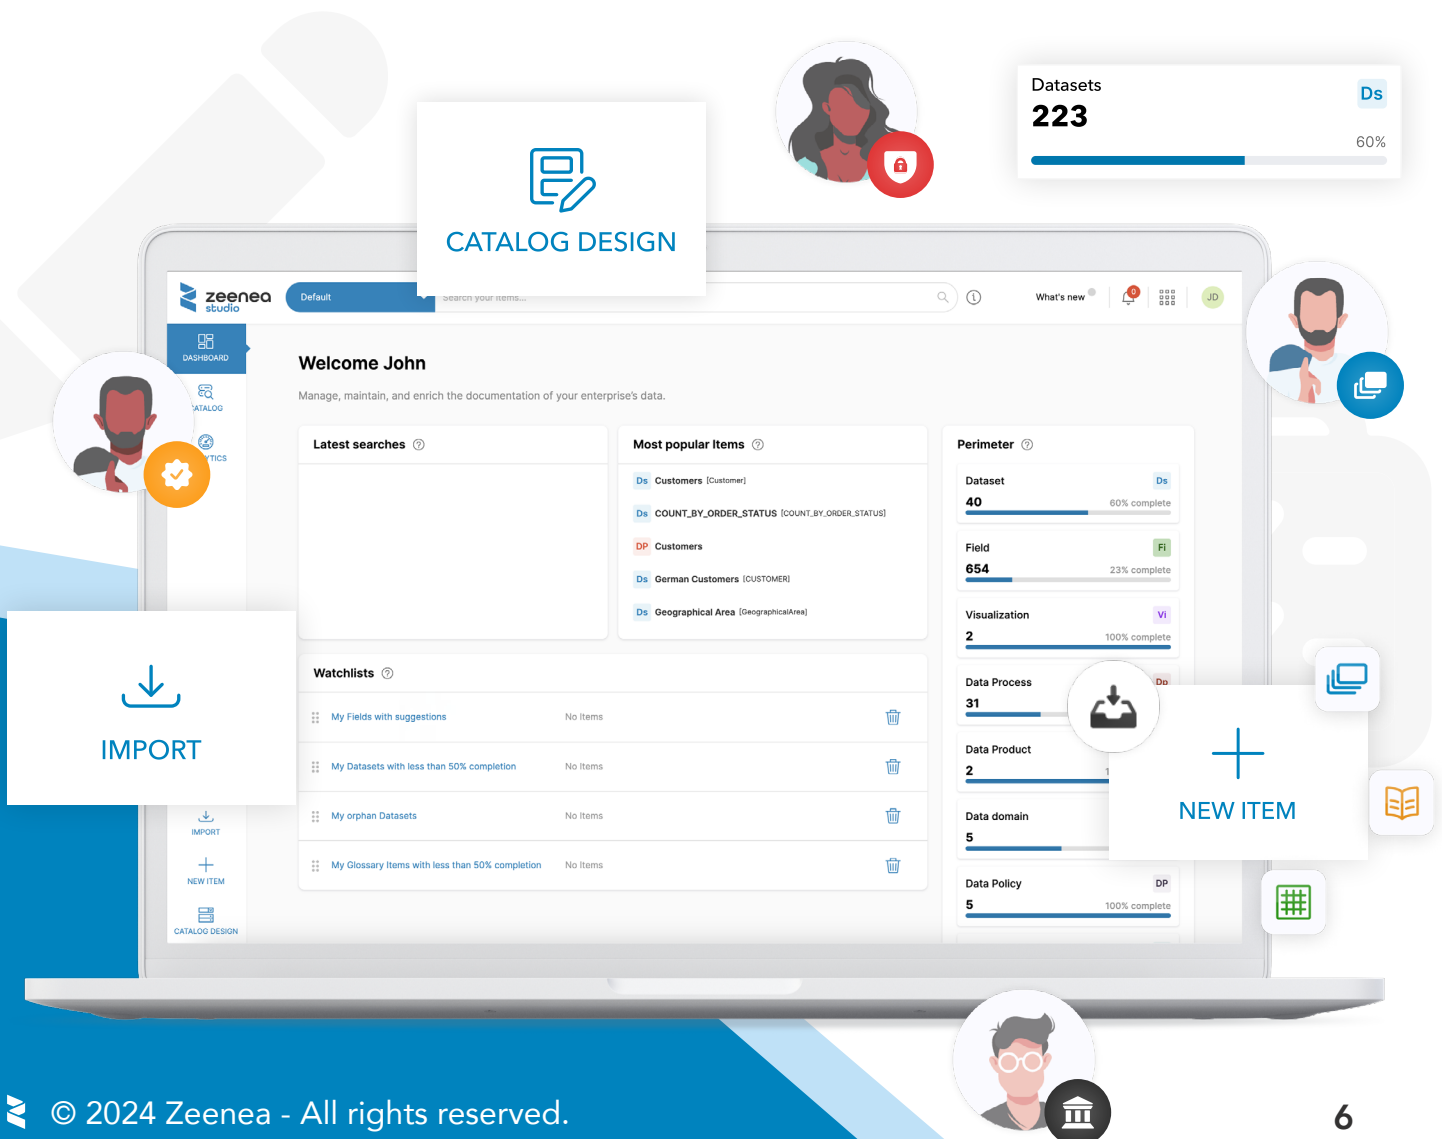

Dokumentationsaufgaben automatisieren und Wissen über Unternehmensdaten erweitern

Zeenea Studio ist die Anwendung für Datenmanagement-Teams aller Arten von Organisationen, um die Dokumentation der Datenbestände des Unternehmens zu verwalten, zu pflegen und zu erweitern.

Verfügbar im Data Catalog & Enterprise Data Marketplace