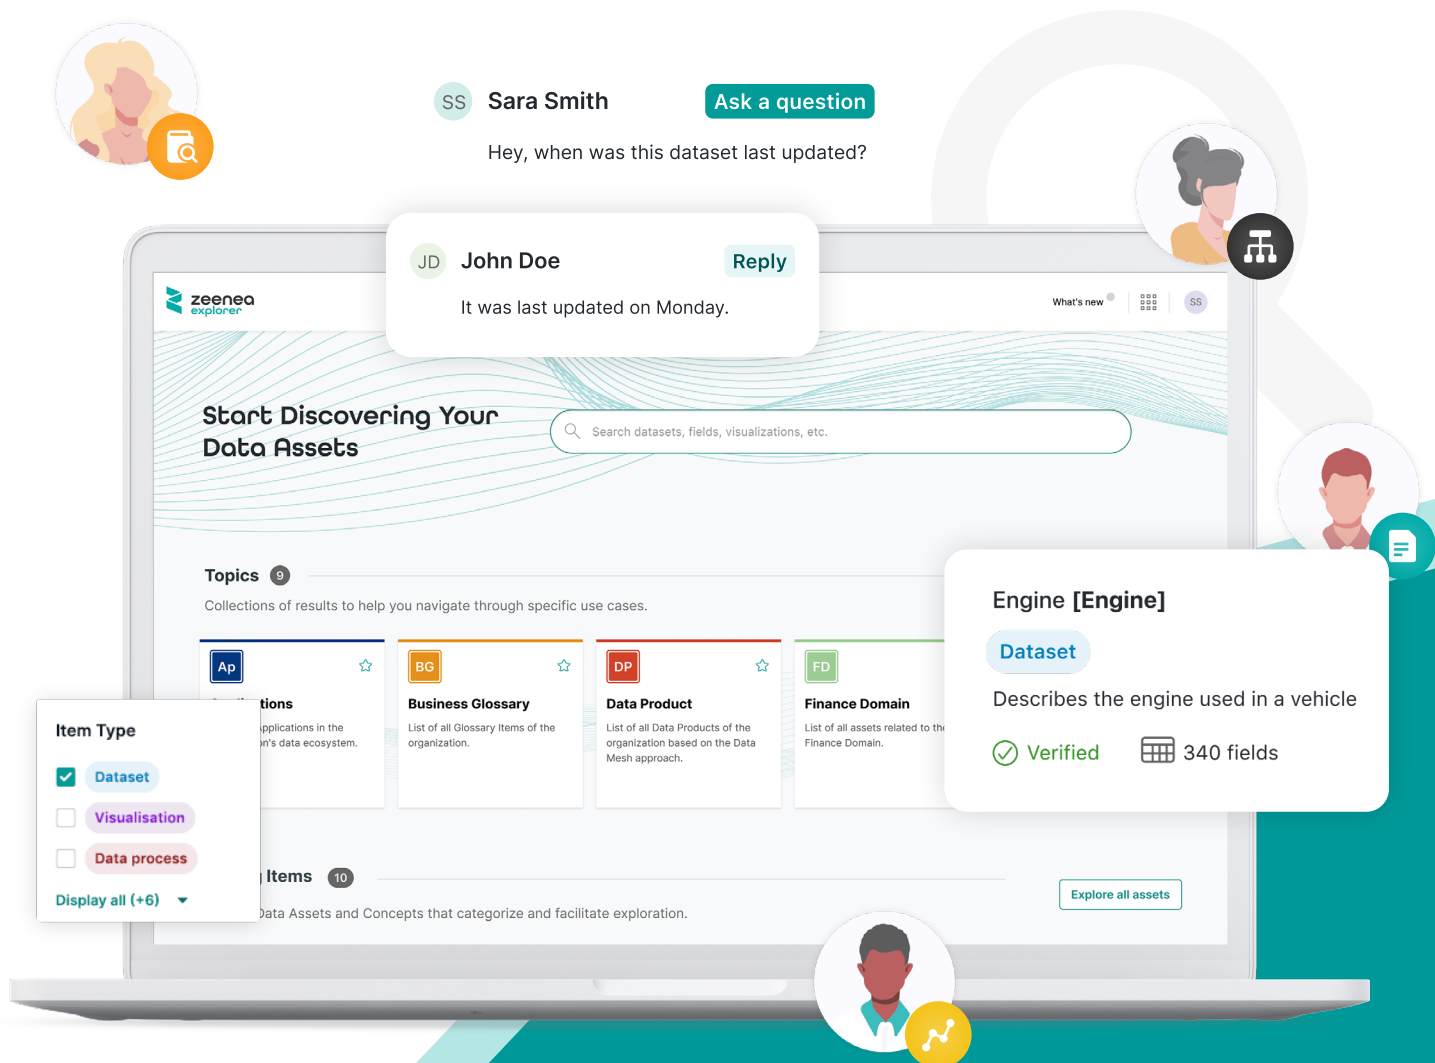

## Dokumentationsaufgaben automatisieren und Wissen über Unternehmensdaten erweitern

Zeenea Studio ist die Anwendung für Datenmanagement-Teams aller Arten von Organisationen, um die Dokumentation der Datenbestände des Unternehmens zu verwalten, zu pflegen und zu erweitern.

# Zeenea's benutzerfreundliche Anwendungen

## Die richtigen Informationen zur richtigen Zeit entdecken

Zeenea Explorer ist die Anwendung für Datennutzer, um die richtigen Informationen in allen Datenbeständen des Unternehmens zu finden.

Verfügbar im Data Catalog & Enterprise Data Marketplace